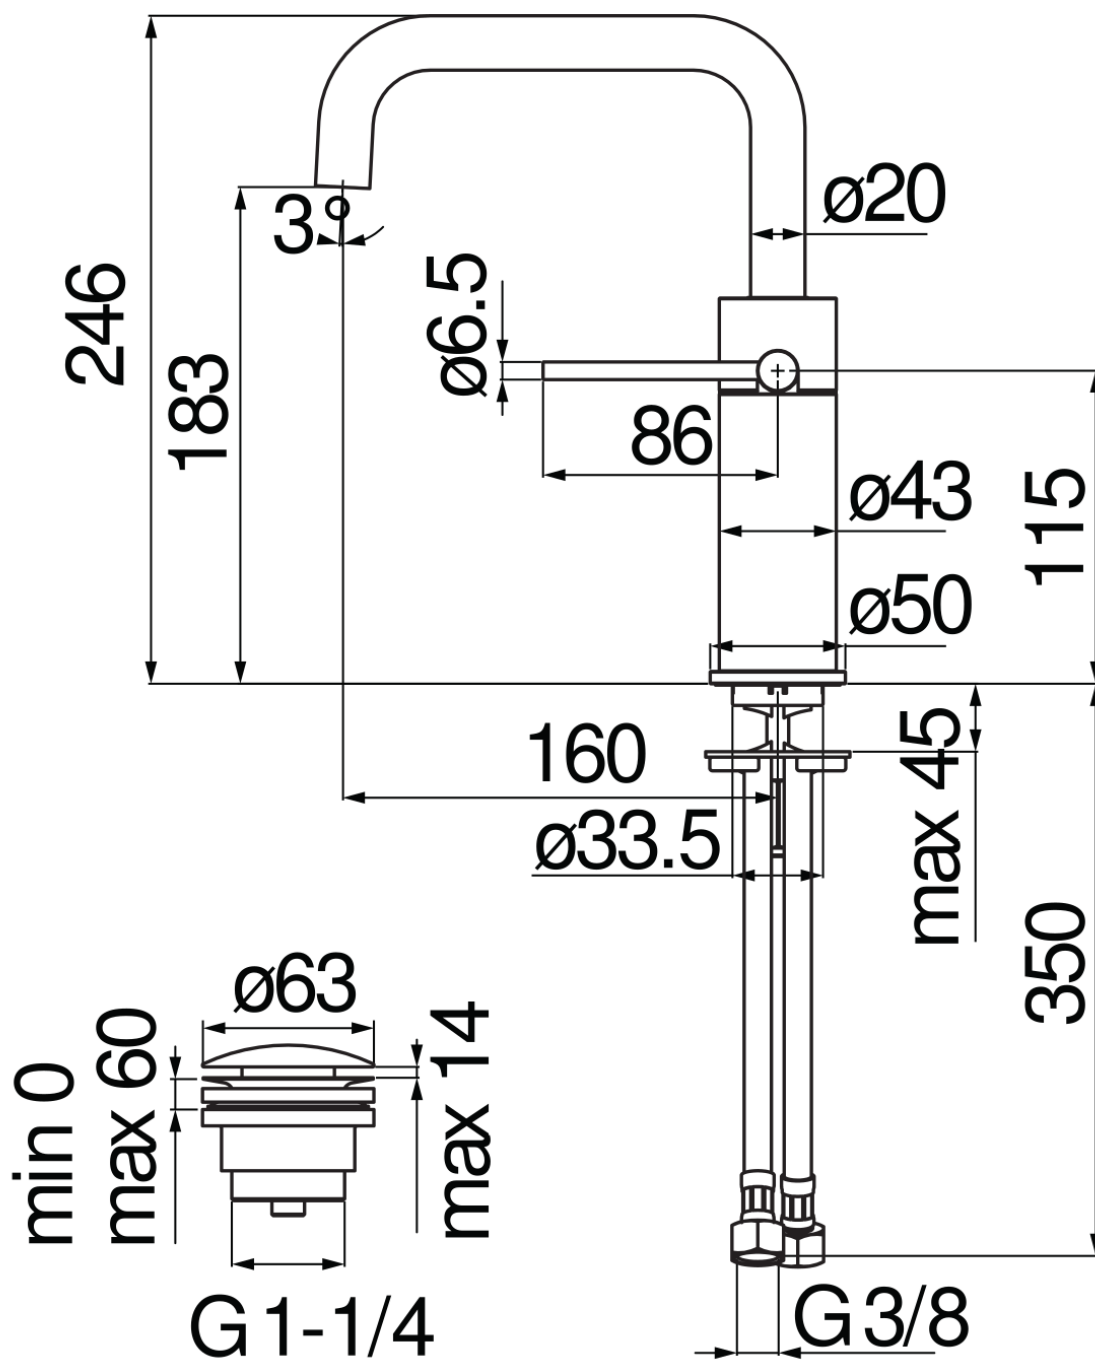

SPECIFICHE

Monocomando

Diamond smoke PVD

Aeratore anticalcare M 18 x 1, portata 5 l/min

Bocca girevole

Scarico 1 1/4" push

Flessibili inox ø 3/8"

Limitatore di energia con apertura in acqua fredda

Imballo: 41 x 21 x 7 cm / 0,006027 m³

DIAGRAMMA DI PORTATA: ACQUA CALDA/FREDDA

DIAGRAMMA DI PORTATA: ACQUA MISCELATA