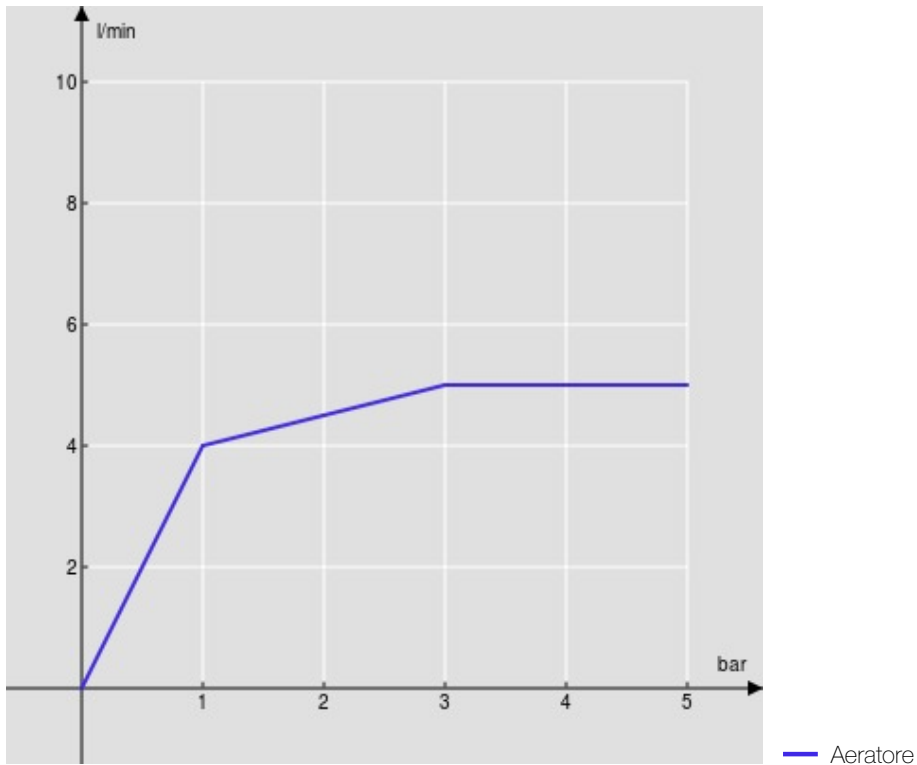

SPECIFICHE

Monocomando

Diamond smoke PVD

Aeratore anticalcare M 18 x 1, portata 5 l/min

Bocca girevole

Scarico 1 1/4" push

Flessibili inox ø 3/8"

Limitatore di energia con apertura in acqua fredda

Imballo: 41 x 21 x 7 cm / 0,006027 m³

DIAGRAMMA DI PORTATA: ACQUA CALDA/FREDDA

DIAGRAMMA DI PORTATA: ACQUA MISCELATA